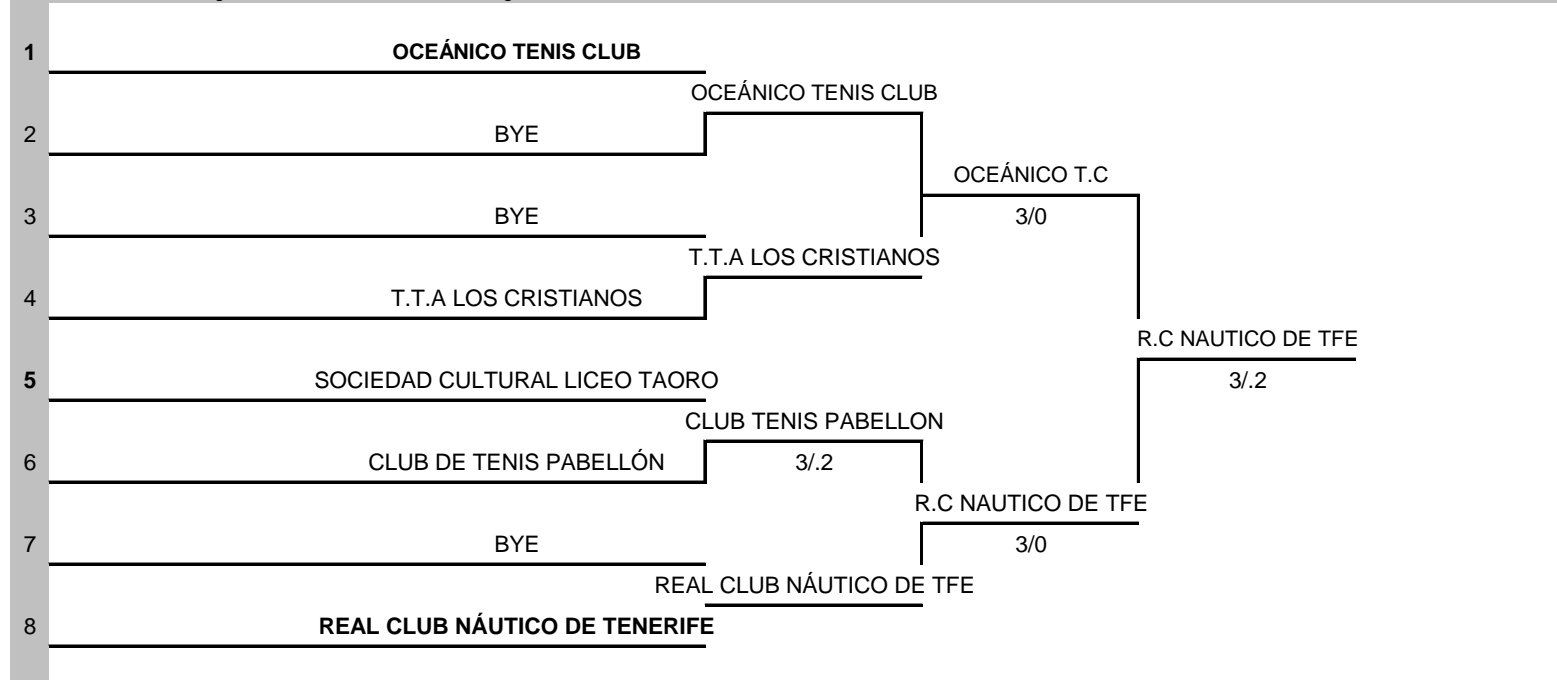

Campeonato por equipos Alevín Femenino

Fase Final

Semana	Territorial	Ciudad	Club
4-mar-23		Tenerife	FITT
Premios en metálico	Categoría	Sexo	Juez Árbitro
No	Alevín	Femenino	Jesús García
Licencia	Ranking	St	CS
	Jugador	Semifinales	Final

Sorteo fecha/hora	#	Cabezas de serie	Lucky Losers	Reemplaza a
27-feb-23	1	Oceánico Tenis Club		
Pelota oficial	2	Real Club Náutico de Tenerife		
HEAD	3	T.T.A Los Cristianos		
Representante Jugadores	4			
Juez Arbitro y Licencia				
Jesús García				